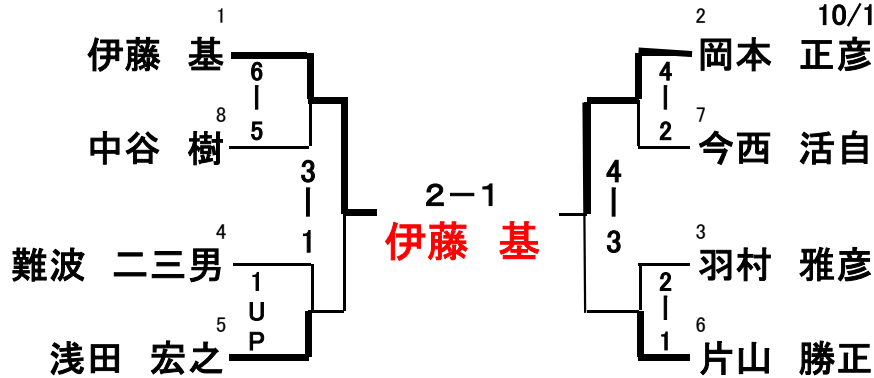

平成28年度 選手権競技マッチプレー成績表

平成28年10月2日(日)～10月16日(日)
於 長船カントリークラブ

(クラブ選手権)

10/9 準決勝 18H.M.

10/16 決勝 36H.M.

(シニア選手権)

10/9 準決勝、決勝 各18H.M.

(グランドシニア選手権)