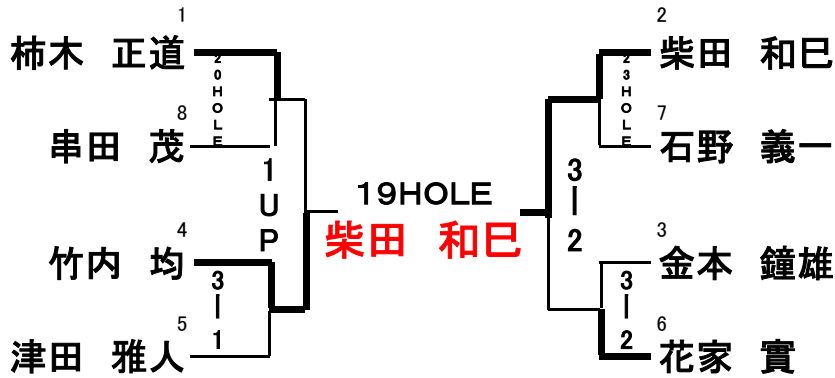

平成28年度 選手権競技マッチプレー成績表

平成28年10月2日(日)～10月16日(日)
於 長船カントリークラブ

(クラブ選手権)

10/9 準決勝 18H.M.

10/16 決勝 36H.M.

(シニア選手権)

10/9 準決勝、決勝 各18H.M.

(グランドシニア選手権)

10/9 準決勝、決勝 各18H.M.