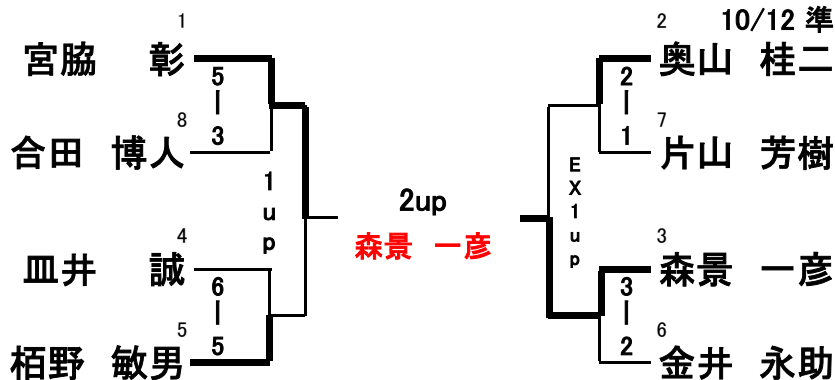

## ( シニア選手権 )

10/5 準々決勝 18H.M.

10/12 準決勝・決勝 各18H.M.

## ( グランドシニア選手権 )

10/5 準々決勝 18H.M.

10/12 準決勝・決勝 各18H.M.