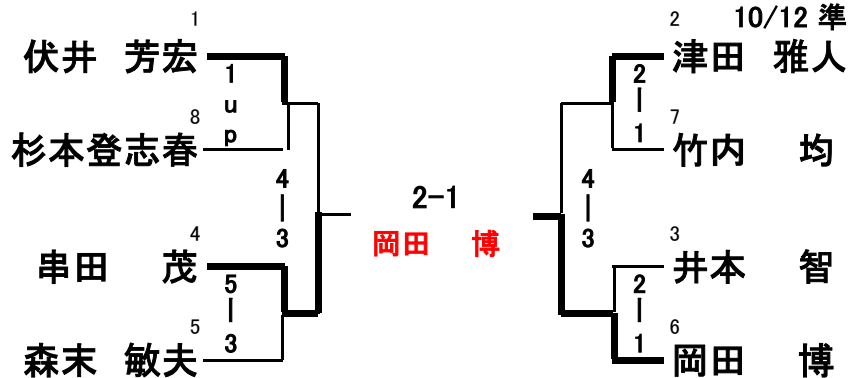

## ( シニア選手権 )

10/5 準々決勝 18H.M.

10/12 準決勝・決勝 各18H.M.