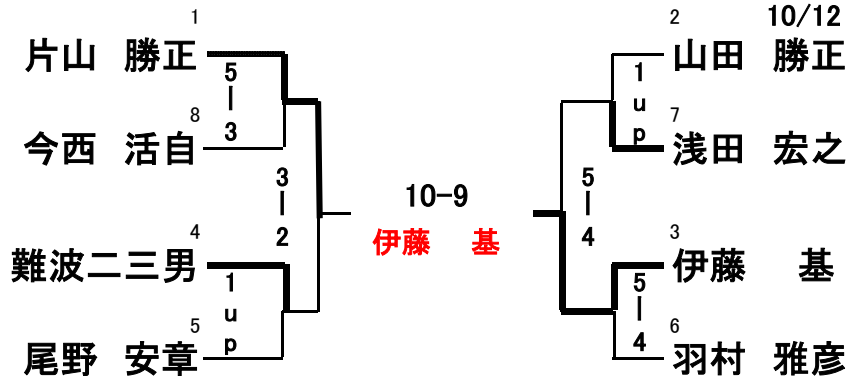

平成26年度 選手権競技マッチプレー成績表

平成26年10月19日(日)
於 長船カントリークラブ

10/19 決勝 36H.M.

(クラブ選手権)

10/5 準々決勝 36H.M.

10/12 準決勝 36H.M.