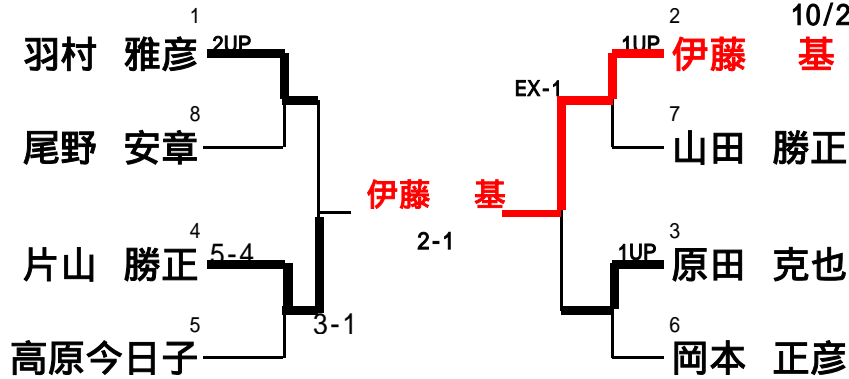

平成24年度 選手権競技マッチプレー成績表

平成24年10月21日(日)
於 長船カントリークラブ

(クラブ選手権)

10/14 準決勝 36H.M.
10/21 決勝 36H.M.

(シニア選手権)

10/14 準決勝・決勝 各18H.M.

(グランドシニア選手権)

10/14 準決勝・決勝 各18H.M.