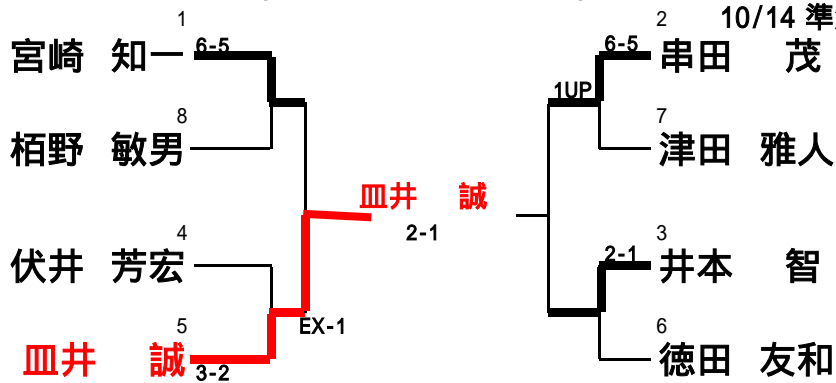

平成24年度 選手権競技マッチプレー成績表

平成24年10月21日(日)
於 長船カントリークラブ

(クラブ選手権)

10/14 準決勝 36H.M.
10/21 決勝 36H.M.

(シニア選手権)

10/14 準決勝・決勝 各18H.M.

(グランドシニア選手権)

10/14 準決勝・決勝 各18H.M.